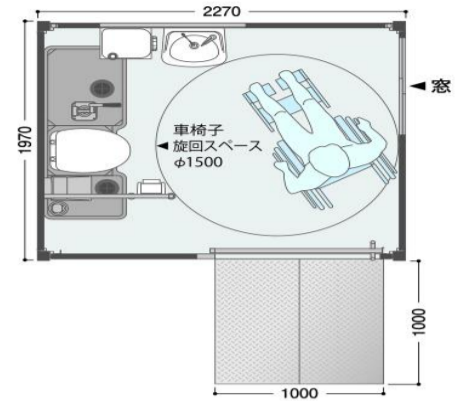

portable toilet